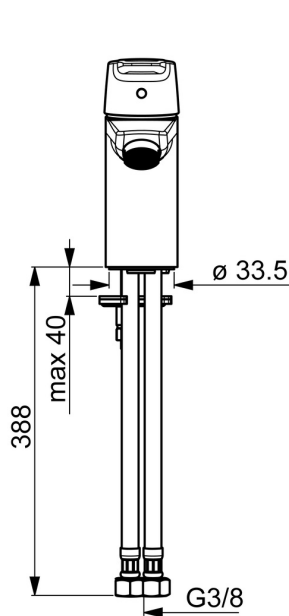

## 3910F Oras Saga Håndvaskarmatur

EAN: 641415007784  
VVS: 701240504  
[static.oras.com/3910F](http://static.oras.com/3910F)

Håndvaskarmatur uden bundventil. Armaturet er udført i et slankt, strømlinet design, der passer ind på de fleste badeværelser.

Mulighed for begrænsning af temperatur og vandmængde.

F = fleksible tilslutningslanger.

- Håndvask
- Et-greb
- Bordmontret
- Forkromet
- Fast tud
- Standard luftblander
- Étgreb, Varmt/Koldt symboler
- Kædeholder uden kæde
- Mulighed for begrænsning af max. temperatur og vandmængde
- $\varnothing$  35 mm keramisk indsats til mængde- og temperaturregulering
- Fleksible tilslutningslanger
- Installation med 1 gevindstang

### Flow attributter

Vandmængde ved 300 kPa (med mængdebegrænser)	<b>0,11/s</b>
Tryk tab (0.1 l/s)	<b>200 kPa</b>

### Tekniske egenskaber

Varmtvandsforsyning	<b>max. +70°C</b>
Arbejdstryk	<b>50 - 1000 kPa</b>
Tilslutningsstørrelse	<b>G3/8</b>
Fremspring	<b>103 mm</b>
Materiale	<b>brass</b>