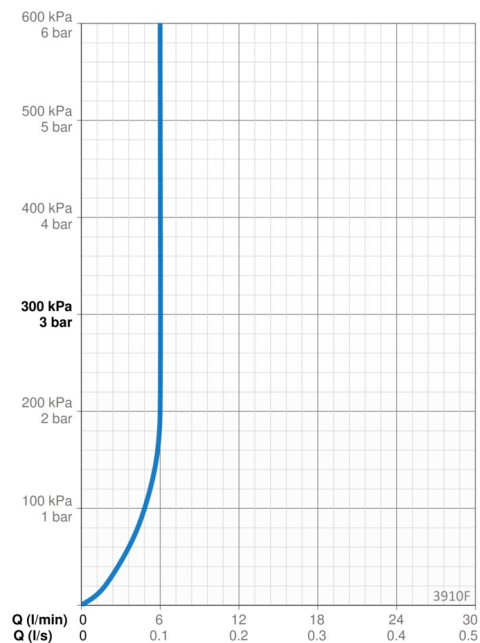

Tekniske data

Flow attributter

Vandmængde ved 300 kPa (med mængdebegrænser)	0,11/s
Tryk tab (0.1 l/s)	200 kPa

Tekniske egenskaber

Varmtvandsforsyning	max. +70°C
Arbejdstryk	50 - 1000 kPa
Tilslutningsstørrelse	G3/8
Fremspring	103 mm
Materiale	brass

Bestemmelser

EN standard	EN 817
Støjklasse	I (ISO 3822) Oras lab.

Godkendelser og Erklæringer

KIWA SE	1413
EPD	S-P-06391

Bæredygtighed

EPD module A1 (kg CO2 eq.)	5,10
EPD module A2 (kg CO2 eq.)	0,24
EPD module A3 (kg CO2 eq.)	0,48
EPD module A1-A3 (kg CO2 eq.)	5,83
EPD module A4 (kg CO2 eq.)	0,16
EPD module B7 (kg CO2 eq.)	1854,00
EPD module C2 (kg CO2 eq.)	0,01
EPD module C3 (kg CO2 eq.)	0,01
EPD module C4 (kg CO2 eq.)	0,04
EPD module D (kg CO2 eq.)	-4,14