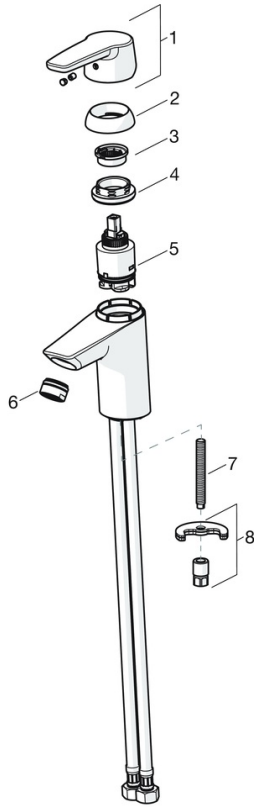

SP3910F

	Navn	Kode	VVS
01	Albuekølle Forkromet	201078	745131694
01	Greb Forkromet	1000801V	745131638
02	Dækkappe Forkromet	601967V	745131642
03	Temperaturbegrænser	601973V	745131643
04	Møtrik, M40x1	1003409V	
05	Komplet indmad, 3,5 Classic	601969V	745131645
06	Luftblander, M24x1, 6 l/min Forkromet	601974V	745131612
07	Gevindstang, M8x1, L=140	601970V	745131610
08	Bespændingssæt	601985V	745131613