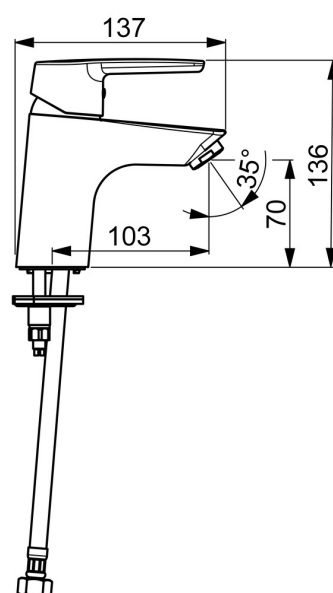

## 3910F Oras Saga Håndvaskarmatur

EAN: 641415007784  
VVS: 701240504  
[static.oras.com/3910F](http://static.oras.com/3910F)

Håndvaskarmatur uden bundventil. Armaturet er udført i et slankt, strømlinet design, der passer ind på de fleste badeværelser.

Mulighed for begrænsning af temperatur og vandmængde.

F = fleksible tilslutningslanger.

- Håndvask
- Et-greb
- Bordmontret
- Forkromet
- Fast tud
- Standard luftblander
- Étgreb, Varmt/Koldt symboler
- Kædeholder uden kæde
- Mulighed for begrænsning af max. temperatur og vandmængde
- $\varnothing$  35 mm keramisk indsats til mængde- og temperaturregulering
- Fleksible tilslutningslanger
- Installation med 1 gevindstang

### Flow attributter

Vandmængde ved 300 kPa (med mængdebegrænser)	<b>0,11/s</b>
Tryk tab (0.1 l/s)	<b>200 kPa</b>

### Tekniske egenskaber

Varmtvandsforsyning	<b>max. +70°C</b>
Arbejdstryk	<b>50 - 1000 kPa</b>
Tilslutningsstørrelse	<b>G3/8</b>
Fremspring	<b>103 mm</b>
Materiale	<b>brass</b>